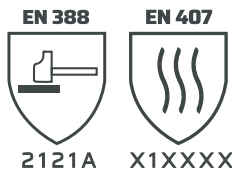

### Descrição:

Luva em Algodão com Banho de Látex Corrugado

### Resistência: Mecânica e Térmica

Tamanhos: