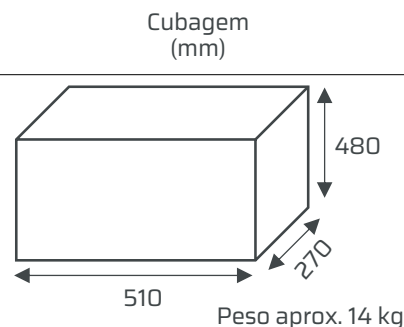

### Informações Logísticas

Tamanho	Par	Pacote (12 pares)	Caixa Master (144 pares)
P (7)	7898758110910	27898758110914	17898758110917
M (8)	7898758110927	27898758110921	17898758110924
G (9)	7898758110934	27898758110938	17898758110931
XG (10)	7898758110941	27898758110945	17898758110948